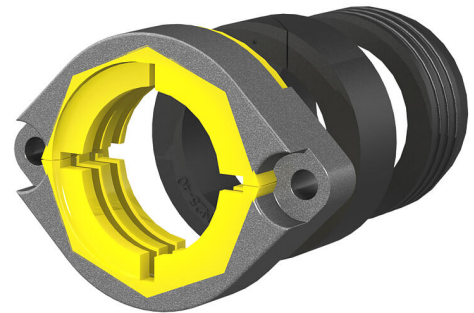

Montažni set za plin

za Schuck HEK DN25

MSCH DN25

Br. artikla: 5060150678, GTIN: 4052487235976

za jednostruke i višestruke kućne uvode.

Slika može odstupati od odabranog proizvoda

ČINJENICE

Opseg isporuke:

- Spojka DN25
- Primarni brtveni element
- Sekundarni brtveni element
- 8-bridni unutarnji brtveni element

Materijal:

- Poliamid ojačan staklenim vlaknima
- PE
- EPDM