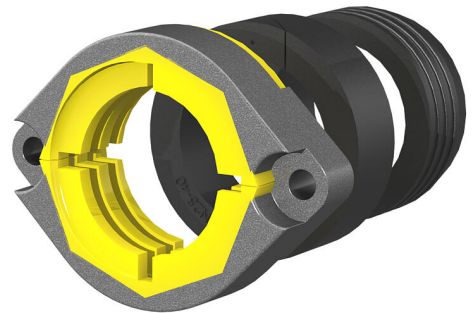

Montažni set za plin

za Schuck HEK DN25

MSCH DN25

Br. artikla: 5060150678, GTIN: 4052487235976

za jednostruke i višestruke kućne uvode.

Slika može odstupati od odabranog proizvoda

ČINJENICE

Opseg isporuke:

- Spojka DN25
- Primarni brtveni element
- Sekundarni brtveni element
- 8-bridni unutarnji brtveni element

Materijal:

- Poliamid ojačan staklenim vlaknima
- PE
- EPDM