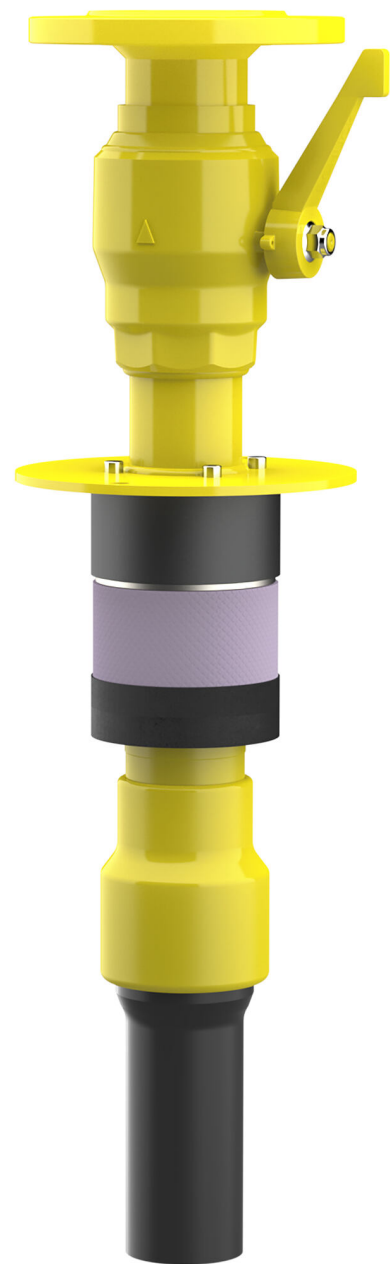

Kombinacija kućnih priključnih uvoda za plin za zgrade bez podruma

HS SKDGTN-PESS-PE100-TE DN50 BL550

Br. artikla: 1990500100, GTIN: 4052487054126

Kombinacija kućnih uvoda za plin marke Schuck DN 50 za ugradnju u osnovni umetak ADS 100 - FUBO - DN 50.

Slika može odstupati od odabranog proizvoda

ČINJENICE

Prednosti:

- jednostavna i brza montaža
- Suha ugradnja

Opseg isporuke:

- Kombinacija kućnih priključnih uvoda za plin marke Schuck DN 50 uključujući osiguranje od povlačenja i zakretanja i unaprijed montirani brtveni element

Dimenzije:

- Brtveni umetak Øa: 100 mm

Područje primjene:

- Vodootporni beton, zahtijevana klasa 1, Vodootporni beton, zahtijevana klasa 2

Materijal:

- Brtveni umetak: nehrđajući čelik V2A (AISI 304 L)
- Guma: EPDM

Zabrtvljenost:

- plinotijesno i vodotijesno do 1,0 bara