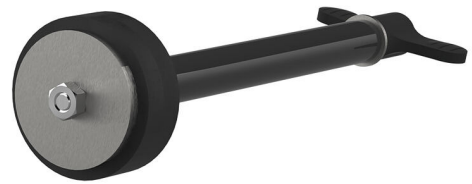

Naprava za brzo pritezanje MIS

za MIS 100/VT63

MIS100ND VT63 SVS

Br. artikla: 2900300490, GTIN: 4052487129404

Naprava za brzo pritezanje alat je koji se može ponovno upotrebljavati za montažu MIS 100/VT63.

Slika može odstupati od odabranog proizvoda