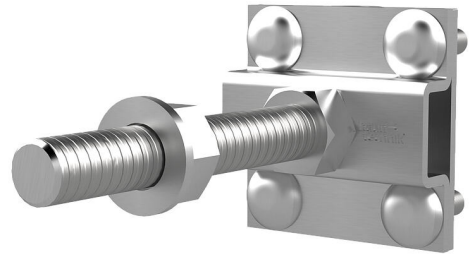

Križna stezaljka za perimetarnu izolaciju

HEA KKL DM M12 SL A4

Br. artikla: 1700130015, GTIN: 4052487130493

s duljim svornicima s navojem za perimetarnu izolaciju. Mogu se umetnuti vijkom u priključne navoje uvoda uzemljenja i priključnih svornika te omogućuju povezivanja okruglog ili ravnog čelika.

Slika može odstupati od odabranog proizvoda

ČINJENICE

Prednosti:

- jednostavna montaža putem tehnologije osiguranja od zakretanja

Materijal:

- V4A (AISI 316L)

ZNAČAJKE

Priključni navoj: M12

SLIKE