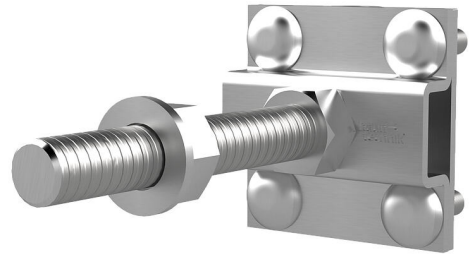

Križna stezaljka za perimetarnu izolaciju

HEA KKL DM M16 A4

Br. artikla: 1700130020, GTIN: 4052487044899

s duljim svornicima s navojem za perimetarnu izolaciju. Mogu se umetnuti vijkom u priključne navoje uvoda uzemljenja i priključnih svornika te omogućuju povezivanja okruglog ili ravnog čelika.

Slika može odstupati od odabranog proizvoda

ČINJENICE

Prednosti:

- jednostavna montaža putem tehnologije osiguranja od zakretanja

Dimenzije:

- za perimetarnu izolaciju: do 80 mm

Materijal:

- V4A (AISI 316L)

ZNAČAJKE

Priključni navoj: M16

SLIKE