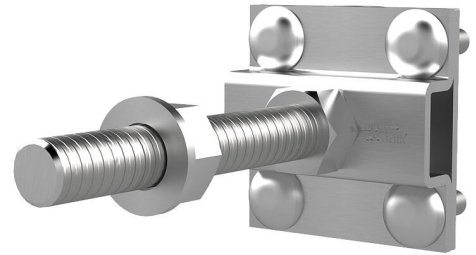

Križna stezaljka za perimetarnu izolaciju

HEA KKL DM M16 SL A4

Br. artikla: 1700130200, GTIN: 4052487129909

s duljim svornicima s navojem za perimetarnu izolaciju. Mogu se umetnuti vijkom u priključne navoje uvoda uzemljenja i priključnih svornika te omogućuju povezivanja okruglog ili ravnog čelika.

Slika može odstupati od odabranog proizvoda

ČINJENICE

Prednosti:

- jednostavna montaža putem tehnologije osiguranja od zakretanja

Materijal:

- V4A (AISI 316L)

ZNAČAJKE

Priključni navoj: M16

SLIKE