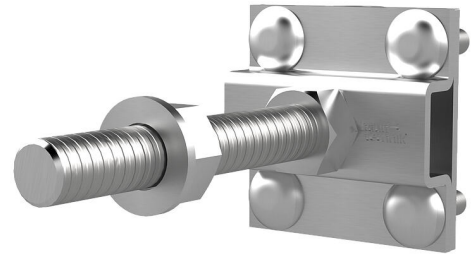

Križna stezaljka za perimetarnu izolaciju

HEA KKL DM M16 A4

Br. artikla: 1700130020, GTIN: 4052487044899

s duljim svornicima s navojem za perimetarnu izolaciju. Mogu se umetnuti vijkom u priključne navoje uvoda uzemljenja i priključnih svornika te omogućuju povezivanja okruglog ili ravnog čelika.

Slika može odstupati od odabranog proizvoda

ČINJENICE

Prednosti:

- jednostavna montaža putem tehnologije osiguranja od zakretanja

Dimenzije:

- za perimetarnu izolaciju: do 80 mm

Materijal:

- V4A (AISI 316L)

ZNAČAJKE

Priključni navoj: M16

SLIKE