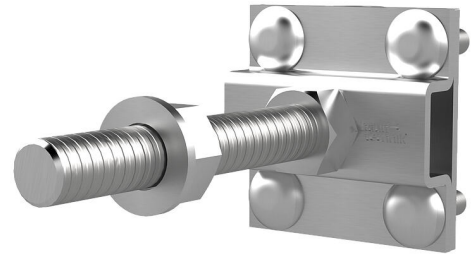

Križna stezaljka za perimetarnu izolaciju

HEA KKL DM M12 A4

Br. artikla: 1700130010, GTIN: 4052487044882

s duljim svornicima s navojem za perimetarnu izolaciju. Mogu se umetnuti vijkom u priključne navoje uvoda uzemljenja i priključnih svornika te omogućuju povezivanja okruglog ili ravnog čelika.

Slika može odstupati od odabranog proizvoda

ČINJENICE

Prednosti:

- jednostavna montaža putem tehnologije osiguranja od zakretanja

Dimenzije:

- za perimetarnu izolaciju: do 80 mm

Materijal:

- V4A (AISI 316L)

ZNAČAJKE

Priključni navoj: M12

SLIKE