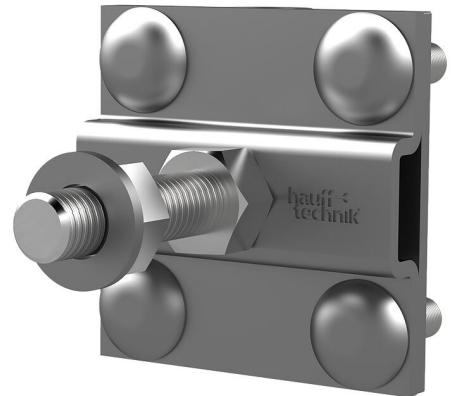

Križna stezaljka

HEA KKL M12 St-tzn

Br. artikla: 1700120030, GTIN: 4052487044875

Za umetanje vijkom u priključni navoj kod uvida uzemljenja i priključnih svornika. Omogućuju povezivanje okruglog ili ravnog čelika.

Slika može odstupati od odabranog proizvoda

ČINJENICE

Prednosti:

- jednostavna montaža putem tehnike osiguranja od zakretanja sa stabilnim priključnim svornikom

Dimenzije:

- Duljina: oko 50 mm
- za ravnu traku 40 x 5 ili vodič uzemljenja Rd 8 - 12

Materijal:

- St37 pocinčani ili V4A (AISI 316L)

ZNAČAJKE

Priključni navoj: M12

Jedinica ambalaže: 1

SLIKE