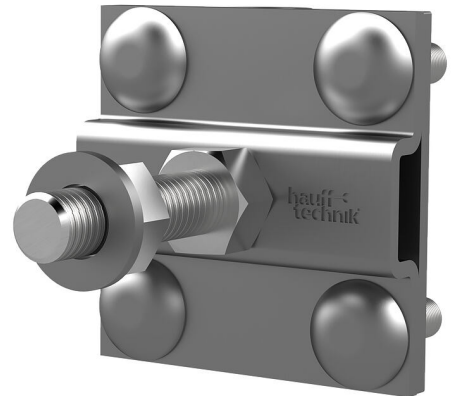

# Križna stezaljka

## HEA KKL M16 A4

Br. artikla: 1700120020, GTIN: 4052487044868

Za umetanje vijkom u priključni navoj kod uvida uzemljenja i priključnih svornika. Omogućuju povezivanje okruglog ili ravnog čelika.

Slika može odstupati od odabranog proizvoda

### Prednosti:

- jednostavna montaža putem tehnike osiguranja od zakretanja sa stabilnim priključnim svornikom

### Dimenzije:

- Duljina: oko 50 mm
- za ravnu traku 40 x 5 ili vodič uzemljenja Rd 8 - 12