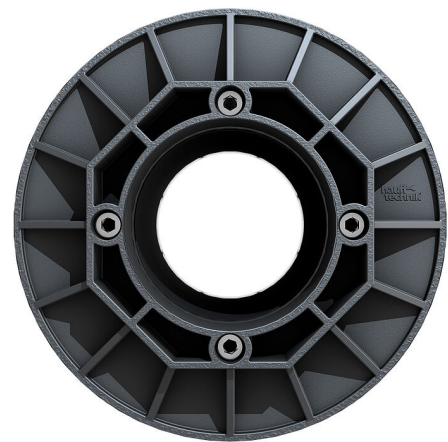

Jednostruki kućni izvod ETGAR vanjski brtveni element

za jednostruki kućni izvod ETGAR građevinski paket

HAW-E ETGAR AD

Br. artikla: 3030491405, GTIN: 4052487242028

- **provjereno prema DIN 18533**
- **vidljiva sigurnost montaže pomoću ugrađenog kontrolnog otvora**

Kao dopuna ETGAR građevinskog paketa, izvod za zid u zgradama s podrumom. Moguća primjena u krunskim provrtima u dvostrukim zidovima i za povezivanje postojećih brtvi zgrade u skladu s DIN 18533 W2.1-E. Ovaj modul ima širinu brtvljenja od 80 mm te zabrtvljuje betonsku oplatu dvostrukog zida i beton izliven na licu mjesta.

Slika može odstupati od odabranog proizvoda

ČINJENICE

Prednosti:

- kombinirani vanjski brtveni element s vanjskom prirubnicom

Dimenzije:

- Øa: 160 mm
- Širina brtvljenja: 80 mm

Materijal:

- poliamit ojačan staklenim vlaknima/EPDM/nehrđajući čelik V2A (AISI 304L)