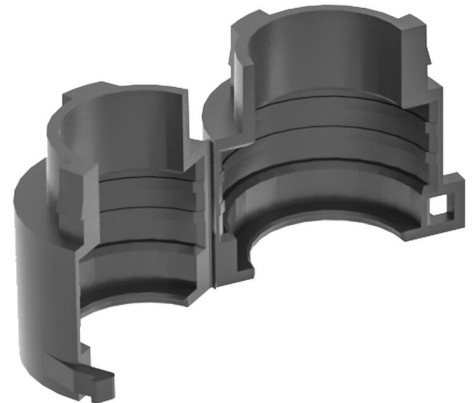

Clip de fixation

2LINE G-BOX Wellrohr-Clip

No. d'article: 3030368326, GTIN: 4052487239318

Pour le raccordement du tube annelé DN24 mm au bulbe d'entrée 2-LINE G-BOX.

Le photo peut différer du produit sélectionné

INFORMATIONS

Contenu de la livraison:

- 1 VE = 12 clips

Matériau:

- Polypropylène (PP)