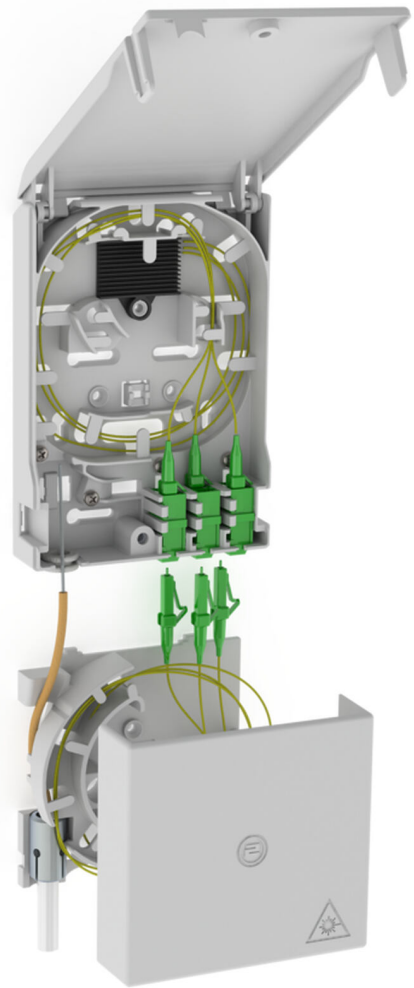

Point de raccordement de la fibre optique avec boîtier de surlongueur de câble

2LINE G-BOX GF-AP Set6 + KUEB

No. d'article: 3030354964, GTIN: 4052487227544

Pour accueillir jusqu'à 6 pigtaills LC/APC et 3 coupleurs duplex LC.

Le photo peut différer du produit sélectionné

INFORMATIONS

Avantages:

- Raccordement rapide et simple sans amortissements involontaires grâce à un guidage optimal des fibres

Contenu de la livraison:

- Exemple : 2LINE G-BOX GF-AP Set6 + KUEB
- 1 point de raccordement de la fibre optique avec logement pour 12 épissures
- 3 coupleurs duplex LC/APC.
- 6 pigtails LC/APC
- 1 boîtier de surlongueur de câble
- Éléments de fixation et de fermeture

Dimensions:

- Gf-AP (H x L x P) : 135 x 96 x 27 mm
- KÜB (H x L x P) : 90 x 96 x 27 mm

Propriétés:

- Pour accueillir jusqu'à 3 coupleurs duplex LC et 6 pigtails LC
- pour le logement de surlongueurs de câble

Matériau:

- PC/ABS-FR

PROPRIÉTÉS

Spécificité: Gf-AP inkl. 6x LC/APC Pigtails + KÜB

IMAGES