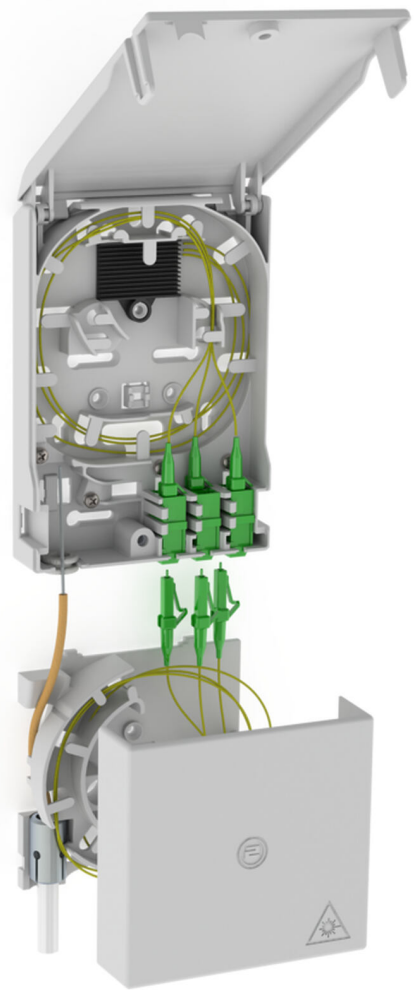

Point de raccordement de la fibre optique avec boîtier de surlongueur de câble

2LINE G-BOX GF-AP + KUEB

No. d'article: 3030354904, GTIN: 4052487227483

Pour accueillir jusqu'à 6 pigtails LC/APC et 3 coupleurs duplex LC.

Le photo peut différer du produit sélectionné

INFORMATIONS

Avantages:

- Raccordement rapide et simple sans amortissements involontaires grâce à un guidage optimal des fibres

Contenu de la livraison:

- Exemple : 2LINE G-BOX GF-AP Set6 + KUEB
- 1 point de raccordement de la fibre optique avec logement pour 12 épissures
- 3 coupleurs duplex LC/APC.
- 6 pigtaills LC/APC
- 1 boîtier de surlongueur de câble
- Éléments de fixation et de fermeture

Dimensions:

- Gf-AP (H x L x P) : 135 x 96 x 27 mm
- KÜB (H x L x P) : 90 x 96 x 27 mm

Propriétés:

- Pour accueillir jusqu'à 3 coupleurs duplex LC et 6 pigtaills LC
- pour le logement de surlongueurs de câble

Matériau:

- PC/ABS-FR

PROPRIÉTÉS

Spécificité: Gf-AP leer + KÜB

IMAGES