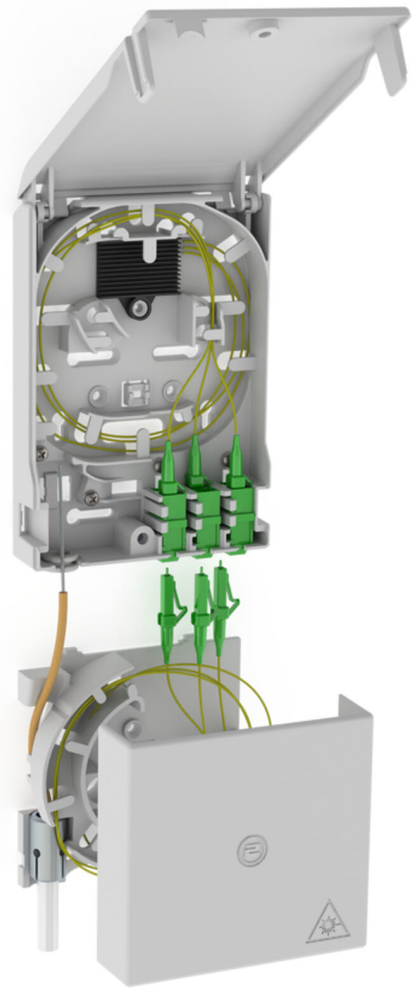

Point de raccordement de la fibre optique avec boîtier de surlongueur de câble

2LINE G-BOX GF-AP Set6

No. d'article: 3030354975, GTIN: 4052487227469

Pour accueillir jusqu'à 6 pigtails LC/APC et 3 coupleurs duplex LC.

Le photo peut différer du produit sélectionné

INFORMATIONS

Avantages:

- Raccordement rapide et simple sans amortissements involontaires grâce à un guidage optimal des fibres

Contenu de la livraison:

- Exemple : 2LINE G-BOX GF-AP Set6 + KUEB
- 1 point de raccordement de la fibre optique avec logement pour 12 épissures
- 3 coupleurs duplex LC/APC.
- 6 pigtaills LC/APC
- 1 boîtier de surlongueur de câble
- Éléments de fixation et de fermeture

Dimensions:

- Gf-AP (H x L x P) : 135 x 96 x 27 mm
- KÜB (H x L x P) : 90 x 96 x 27 mm

Propriétés:

- Pour accueillir jusqu'à 3 coupleurs duplex LC et 6 pigtaills LC
- pour le logement de surlongueurs de câble

Matériau:

- PC/ABS-FR

PROPRIÉTÉS

Spécificité: Gf-AP inkl. 6x LC/APC Pigtaills

IMAGES