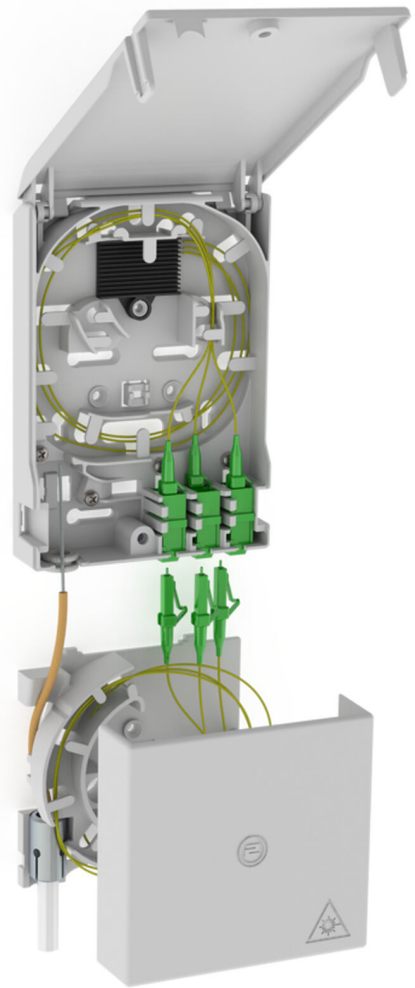

Point de raccordement de la fibre optique avec boîtier de surlongueur de câble

2LINE G-BOX GF-AP Set3

No. d'article: 3030354970, GTIN: 4052487227421

Pour accueillir jusqu'à 6 pigtails LC/APC et 3 coupleurs duplex LC.

Le photo peut différer du produit sélectionné

INFORMATIONS

Avantages:

- Raccordement rapide et simple sans amortissements involontaires grâce à un guidage optimal des fibres

Contenu de la livraison:

- Exemple : 2LINE G-BOX GF-AP Set6 + KUEB
- 1 point de raccordement de la fibre optique avec logement pour 12 épissures
- 3 coupleurs duplex LC/APC.
- 6 pigtails LC/APC
- 1 boîtier de surlongueur de câble
- Éléments de fixation et de fermeture

Dimensions:

- Gf-AP (H x L x P) : 135 x 96 x 27 mm
- KÜB (H x L x P) : 90 x 96 x 27 mm

Propriétés:

- Pour accueillir jusqu'à 3 coupleurs duplex LC et 6 pigtails LC
- pour le logement de surlongueurs de câble

Matériau:

- PC/ABS-FR

PROPRIÉTÉS

Spécificité: Gf-AP inkl. 3x LC/APC Pigtails

IMAGES