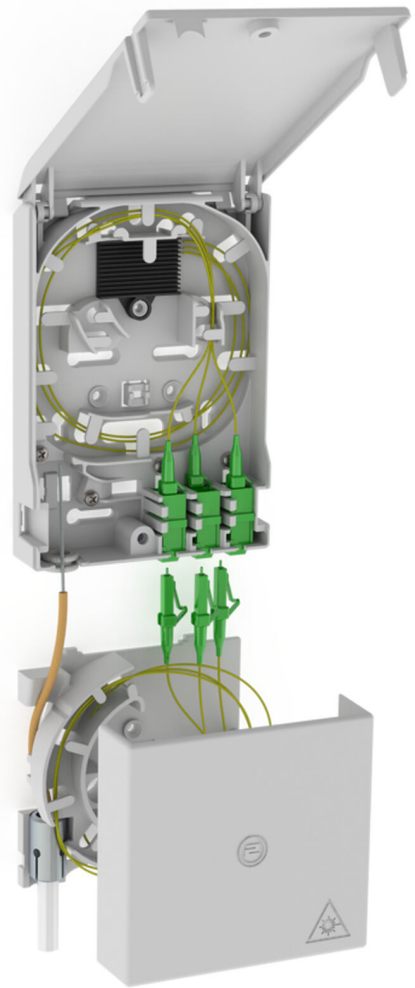

Point de raccordement de la fibre optique

avec boîtier de surlongueur de câble

2LINE G-BOX GF-AP SET

No. d'article: 3030354966, GTIN: 4052487227391

Pour accueillir jusqu'à 6 pigtails LC/APC et 3 coupleurs duplex LC.

Le photo peut différer du produit sélectionné

INFORMATIONS

Avantages:

- Raccordement rapide et simple sans amortissements involontaires grâce à un guidage optimal des fibres

Contenu de la livraison:

- Exemple : 2LINE G-BOX GF-AP Set6 + KUEB
- 1 point de raccordement de la fibre optique avec logement pour 12 épissures
- 3 coupleurs duplex LC/APC.
- 6 pigtaills LC/APC
- 1 boîtier de surlongueur de câble
- Éléments de fixation et de fermeture

Dimensions:

- Gf-AP (H x L x P) : 135 x 96 x 27 mm
- KÜB (H x L x P) : 90 x 96 x 27 mm

Propriétés:

- Pour accueillir jusqu'à 3 coupleurs duplex LC et 6 pigtaills LC
- pour le logement de surlongueurs de câble

Matériau:

- PC/ABS-FR

PROPRIÉTÉS

Spécificité: Gf-AP inkl. 1x LC/APC Pigtail

IMAGES