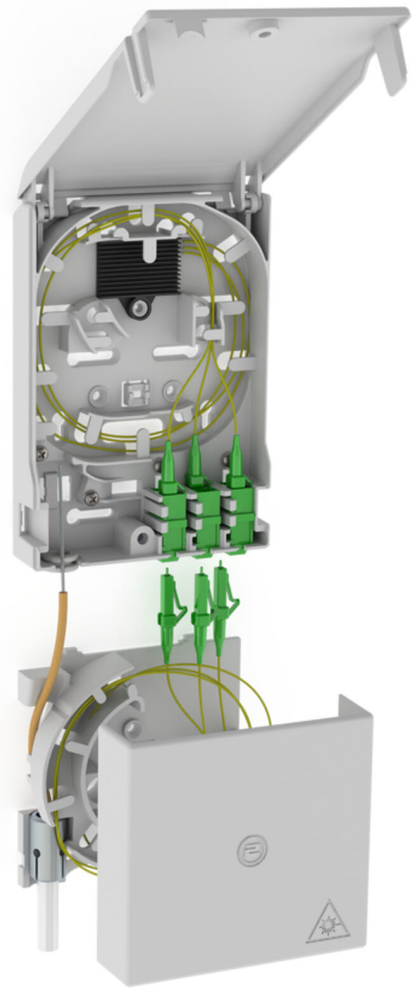

Point de raccordement de la fibre optique avec boîtier de surlongueur de câble

2LINE G-BOX GF-AP Set6

No. d'article: 3030354975, GTIN: 4052487227469

Pour accueillir jusqu'à 6 pigtaills LC/APC et 3 coupleurs duplex LC.

Le photo peut différer du produit sélectionné

INFORMATIONS

Avantages:

- Raccordement rapide et simple sans amortissements involontaires grâce à un guidage optimal des fibres

Contenu de la livraison:

- Exemple : 2LINE G-BOX GF-AP Set6 + KUEB
- 1 point de raccordement de la fibre optique avec logement pour 12 épissures
- 3 coupleurs duplex LC/APC.
- 6 pigtaills LC/APC
- 1 boîtier de surlongueur de câble
- Éléments de fixation et de fermeture

Dimensions:

- Gf-AP (H x L x P) : 135 x 96 x 27 mm
- KÜB (H x L x P) : 90 x 96 x 27 mm

Propriétés:

- Pour accueillir jusqu'à 3 coupleurs duplex LC et 6 pigtaills LC
- pour le logement de surlongueurs de câble

Matériau:

- PC/ABS-FR

PROPRIÉTÉS

Spécificité: Gf-AP inkl. 6x LC/APC Pigtaills

IMAGES