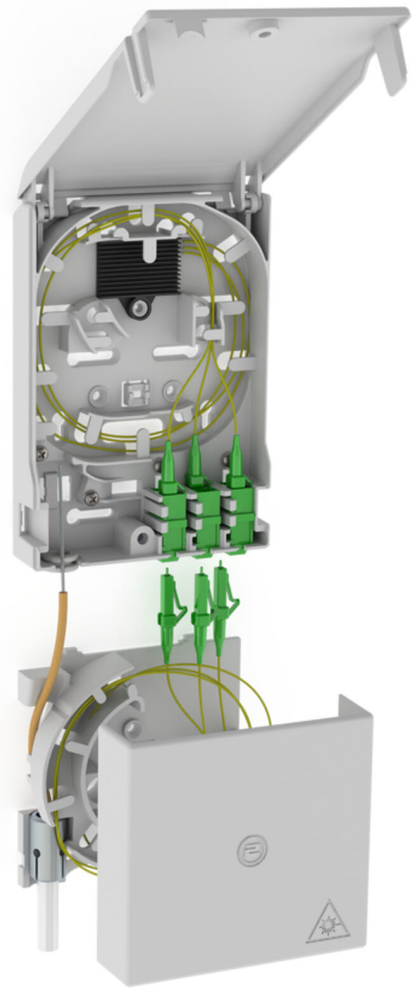

# Point de raccordement de la fibre optique avec boîtier de surlongueur de câble

## 2LINE G-BOX GF-AP Set4

No. d'article: 3030354972, GTIN: 4052487227438

Pour accueillir jusqu'à 6 pigtails LC/APC et 3 coupleurs duplex LC.

Le photo peut différer du produit sélectionné

## Avantages:

- Raccordement rapide et simple sans amortissements involontaires grâce à un guidage optimal des fibres

## Contenu de la livraison:

- Exemple : 2LINE G-BOX GF-AP Set6 + KUEB
- 1 point de raccordement de la fibre optique avec logement pour 12 épissures
- 3 coupleurs duplex LC/APC.
- 6 pigtaills LC/APC
- 1 boîtier de surlongueur de câble
- Éléments de fixation et de fermeture