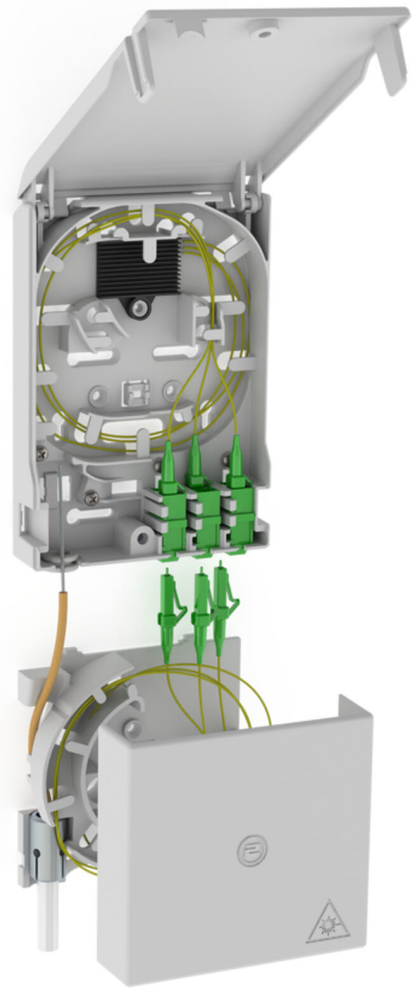

Point de raccordement de la fibre optique avec boîtier de surlongueur de câble

2LINE G-BOX GF-AP Set2

No. d'article: 3030354968, GTIN: 4052487227414

Pour accueillir jusqu'à 6 pigtails LC/APC et 3 coupleurs duplex LC.

Le photo peut différer du produit sélectionné

INFORMATIONS

Avantages:

- Raccordement rapide et simple sans amortissements involontaires grâce à un guidage optimal des fibres

Contenu de la livraison:

- Exemple : 2LINE G-BOX GF-AP Set6 + KUEB
- 1 point de raccordement de la fibre optique avec logement pour 12 épissures
- 3 coupleurs duplex LC/APC.
- 6 pigtaills LC/APC
- 1 boîtier de surlongueur de câble
- Éléments de fixation et de fermeture

Dimensions:

- Gf-AP (H x L x P) : 135 x 96 x 27 mm
- KÜB (H x L x P) : 90 x 96 x 27 mm

Propriétés:

- Pour accueillir jusqu'à 3 coupleurs duplex LC et 6 pigtaills LC
- pour le logement de surlongueurs de câble

Matériau:

- PC/ABS-FR

PROPRIÉTÉS

Spécificité: Gf-AP inkl. 2x LC/APC Pigtaills

IMAGES