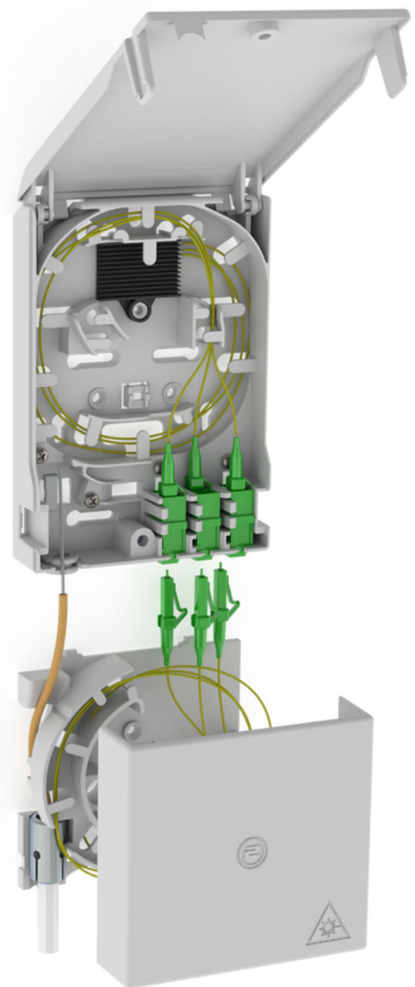

# Point de raccordement de la fibre optique avec boîtier de surlongueur de câble

## 2LINE G-BOX GF-AP + KUEB

No. d'article: 3030354904, GTIN: 4052487227483

Pour accueillir jusqu'à 6 pigtails LC/APC et 3 coupleurs duplex LC.

Le photo peut différer du produit sélectionné

## Avantages:

- Raccordement rapide et simple sans amortissements involontaires grâce à un guidage optimal des fibres

## Contenu de la livraison:

- Exemple : 2LINE G-BOX GF-AP Set6 + KUEB
- 1 point de raccordement de la fibre optique avec logement pour 12 épissures
- 3 coupleurs duplex LC/APC.
- 6 pigtaills LC/APC
- 1 boîtier de surlongueur de câble
- Éléments de fixation et de fermeture