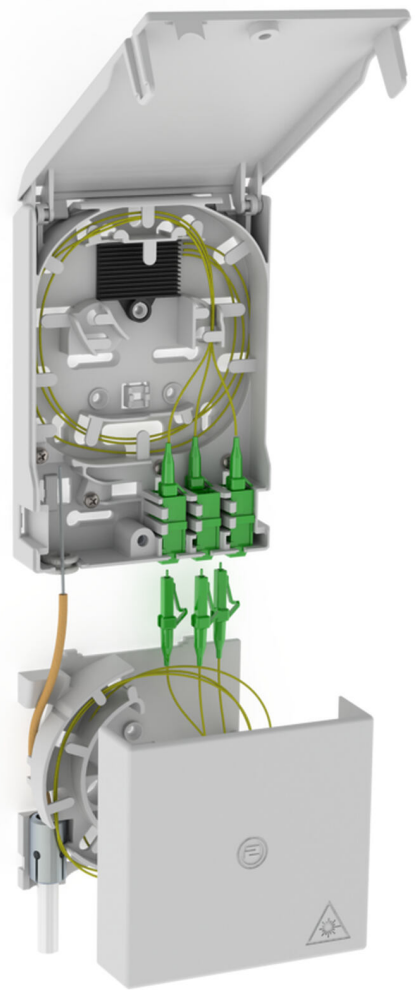

# Point de raccordement de la fibre optique avec boîtier de surlongueur de câble

## 2LINE G-BOX KUEB

No. d'article: 3030354888, GTIN: 4052487234139

Pour accueillir jusqu'à 6 pigtails LC/APC et 3 coupleurs duplex LC.

Le photo peut différer du produit sélectionné

## Avantages:

- Raccordement rapide et simple sans amortissements involontaires grâce à un guidage optimal des fibres

## Contenu de la livraison:

- Exemple : 2LINE G-BOX GF-AP Set6 + KUEB
- 1 point de raccordement de la fibre optique avec logement pour 12 épissures
- 3 coupleurs duplex LC/APC.
- 6 pigtaills LC/APC
- 1 boîtier de surlongueur de câble
- Éléments de fixation et de fermeture