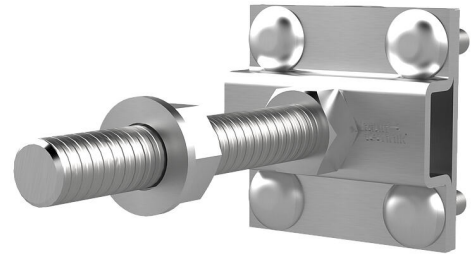

Borne de fixation en croix pour isolations périphériques

HEA KKL DM M12 SL A4

No. d'article: 1700130015, GTIN: 4052487130493

Avec tiges filetées plus longues pour isolation périphérique. Elles peuvent être vissées dans le filetage de raccordement de passages de mise à la terre ou de points de raccordement à la terre et permettent le raccordement d'acier rond ou plat.

Le photo peut différer du produit sélectionné

INFORMATIONS

Avantages:

- Installation aisée grâce à la technique antitorsion

Matériau:

- Acier inoxydable AISI 316L

PROPRIÉTÉS

Tige filetée: M12