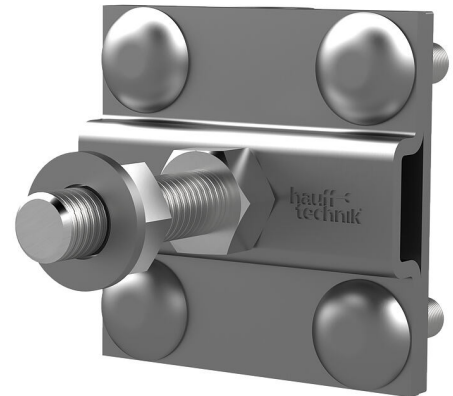

Borne de fixation en croix

HEA KKL M12 St-tzn

No. d'article: 1700120030, GTIN: 4052487044875

Pour vissage dans le filetage de raccordement de passages de mise à la terre ou de points de raccordement à la terre. Ils permettent le raccordement d'acier rond ou plat.

Le photo peut différer du produit sélectionné

INFORMATIONS

Avantages:

- Installation aisée grâce à la technique antitorsion avec boulon de raccord résistant

Dimensions:

- Longueur : env. 50 mm
- Pour ruban plat 40 x 5 ou conducteurs de mise à la terre Rd 8 - 12

Matériau:

- St37 galvanisé ou AISI 316L

PROPRIÉTÉS

Tige filetée: M12
Unité
d'emb.: 1

IMAGES