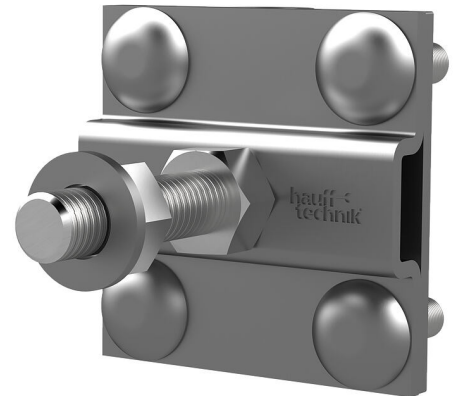

Borne de fixation en croix

HEA KKL M16 A4

No. d'article: 1700120020, GTIN: 4052487044868

Pour vissage dans le filetage de raccordement de passages de mise à la terre ou de points de raccordement à la terre. Ils permettent le raccordement d'acier rond ou plat.

Le photo peut différer du produit sélectionné

INFORMATIONS

Avantages:

- Installation aisée grâce à la technique antitorsion avec boulon de raccord résistant

Dimensions:

- Longueur : env. 50 mm
- Pour ruban plat 40 x 5 ou conducteurs de mise à la terre Rd 8 - 12

Matériau:

- St37 galvanisé ou AISI 316L

PROPRIÉTÉS

Tige filetée: M16
Unité
d'emb.: 1

IMAGES