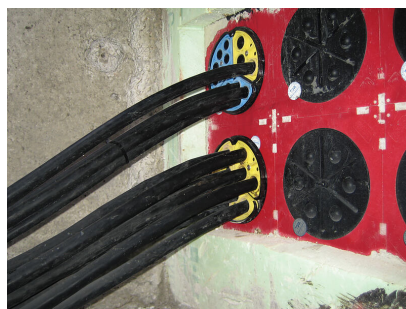

Pour utilisation dans passage étanche et bride en plastique HSI150.
Pour étanchement non altérant de câbles. Pour réception de trois segments SEG au choix pour étanchement des câbles Øe 5 - 31 mm.

Le photo peut différer du produit sélectionné

- Couvercle : polycarbonate
- Cale étanche : EPDM

Étanchéité:

- étanche au gaz et à l'eau jusqu'à 0,5 bar

PROPRIÉTÉS

Article: SEGMENTO

IMAGES

ACCESSOIRES NÉCESSAIRES

Clé articulée à ergots