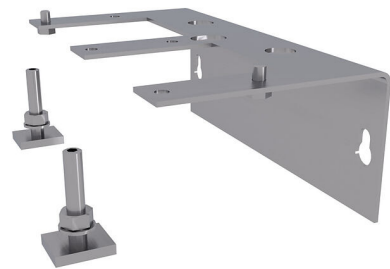

Équerre de fixation

convenable pour MSH Basic-FUBO-SR4

FUBO-FIX BW

No. d'article: 3030500534, GTIN: 4052487245319

Le photo peut différer du produit sélectionné

INFORMATIONS

Contenu de la livraison:

- Équerre de fixation
- Éléments de fixation

Matériau:

- Cadre de fixation : acier St 37