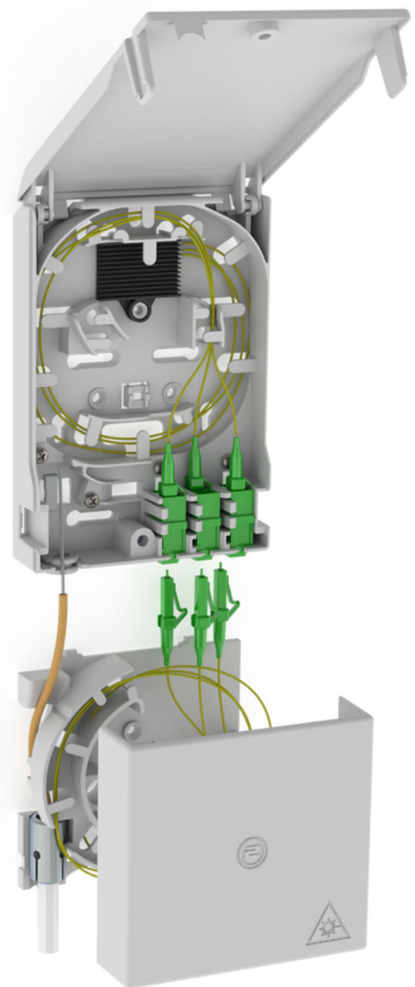

Punto de terminación de fibra óptica

con caja para guardar el cable sobrante.

2LINE G-BOX GF-AP Set6 + KUEB

Nº de artículo: 3030354964, GTIN: 4052487227544

Para alojar hasta 6 latiguillos LC/APC y 3 acoplamientos dúplex LC.

Las imágenes pueden diferir respecto al producto
seleccionado

HECHOS

Ventajas:

- Conexión rápida y sencilla sin atenuaciones indeseadas gracias al guiado óptimo del cable de fibra óptica.

Alcance de suministro:

- Ejemplo: 2LINE G-BOX GF-AP Set6 + KUEB
- 1 punto de terminación de fibra óptica con bandeja de empalme de 12 compartimentos.
- 3 acoplamientos dúplex LC/APC
- 6 latiguillos LC/APC
- 1 caja para guardar el cable sobrante
- Material de fijación y de cierre

Dimensiones:

- Gf-AP (AxAxP): 135x96x27mm
- KÜB (AxAxP): 90x96x27mm

Propiedades:

- Para alojar hasta 3 latiguillos LC/APC y 6 acoplamientos dúplex LC.
- Para alojar hasta 3 latiguillos LC/APC y 6 acoplamientos dúplex LC.