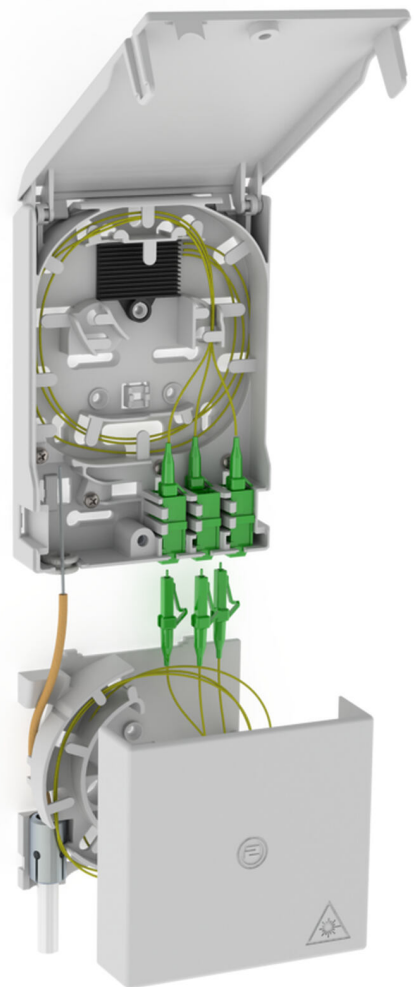

Punto de terminación de fibra óptica

con caja para guardar el cable sobrante.

2LINE G-BOX GF-AP Set3 + KUEB

Nº de artículo: 3030354958, GTIN: 4052487227513

Para alojar hasta 6 latiguillos LC/APC y 3 acoplamientos dúplex LC.

Las imágenes pueden diferir respecto al producto
seleccionado

HECHOS

Ventajas:

- Conexión rápida y sencilla sin atenuaciones indeseadas gracias al guiado óptimo del cable de fibra óptica.

Alcance de suministro:

- Ejemplo: 2LINE G-BOX GF-AP Set6 + KUEB
- 1 punto de terminación de fibra óptica con bandeja de empalme de 12 compartimentos.
- 3 acoplamientos dúplex LC/APC
- 6 latiguillos LC/APC
- 1 caja para guardar el cable sobrante
- Material de fijación y de cierre

Dimensiones:

- Gf-AP (AxAxP): 135x96x27mm
- KÜB (AxAxP): 90x96x27mm

Propiedades:

- Para alojar hasta 3 latiguillos LC/APC y 6 acoplamientos dúplex LC.
- Para alojar hasta 3 latiguillos LC/APC y 6 acoplamientos dúplex LC.