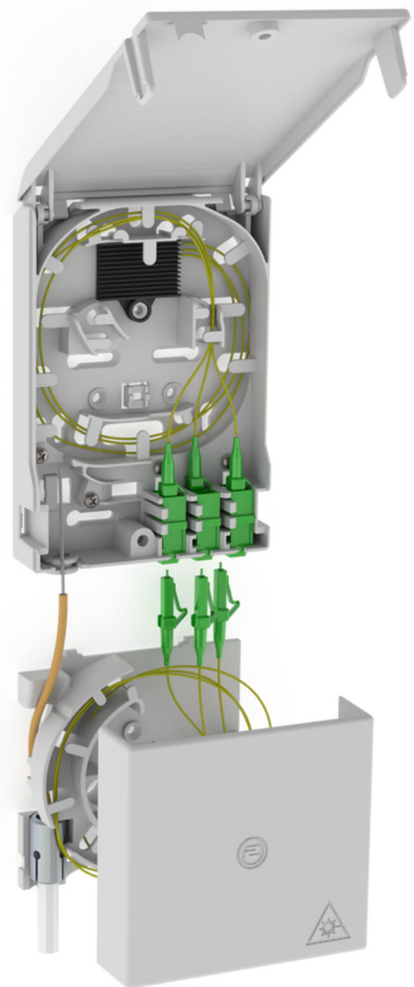

Punto de terminación de fibra óptica con caja para guardar el cable sobrante.

2LINE G-BOX GF-AP Set3

Nº de artículo: 3030354970, GTIN: 4052487227421

Para alojar hasta 6 latiguillos LC/APC y 3 acoplamientos dúplex LC.

Las imágenes pueden diferir respecto al producto
seleccionado

HECHOS

Ventajas:

- Conexión rápida y sencilla sin atenuaciones indeseadas gracias al guiado óptimo del cable de fibra óptica.

Alcance de suministro:

- Ejemplo: 2LINE G-BOX GF-AP Set6 + KUEB
- 1 punto de terminación de fibra óptica con bandeja de empalme de 12 compartimentos.
- 3 acoplamientos dúplex LC/APC
- 6 latiguillos LC/APC
- 1 caja para guardar el cable sobrante
- Material de fijación y de cierre

Dimensiones:

- Gf-AP (AxAxP): 135x96x27mm
- KÜB (AxAxP): 90x96x27mm

Propiedades:

- Para alojar hasta 3 latiguillos LC/APC y 6 acoplamientos dúplex LC.
- Para alojar hasta 3 latiguillos LC/APC y 6 acoplamientos dúplex LC.