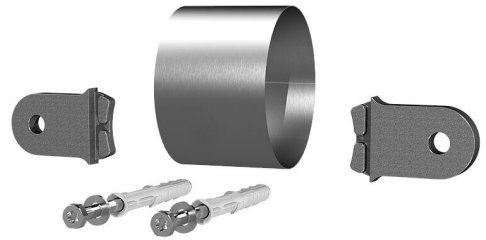

# Kit de tubos de soporte

para ESH PolySafe incluyendo lengüetas de resistencia a la torsión

## ESH PolySafe SRS

Nº de artículo: 1910010299, GTIN: 4052487165778

Las imágenes pueden diferir respecto al producto seleccionado

### Alcance de suministro:

- 1 tubería de compensación
- 2 lengüetas de seguridad frente a torsión
- 2 tacos de bastidor SXR 10 x 80

### Material:

- Tubería: Acero inoxidable V2A
- Lengüetas: Poliamida reforzada con fibra de vidrio