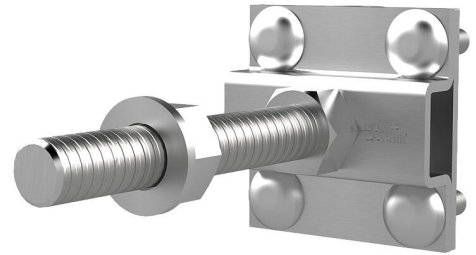

Abrazadera cruzada

Para aislamientos perimetrales

HEA KKL DM M12 SL A4

Nº de artículo: 1700130015, GTIN: 4052487130493

Con pernos roscados largos para aislamiento perimetral. Se pueden atornillar a las roscas de conexión de entradas de derivación a tierra y puntos de derivación a tierra, y permiten la unión de barras de acero redondas o planas.

Las imágenes pueden diferir respecto al producto seleccionado

HECHOS

Ventajas:

- Montaje sencillo gracias a la tecnología resistente a la torsión

Material:

- V4A (AISI 316L)

PROPIEDADES

Conexión roscada: M12