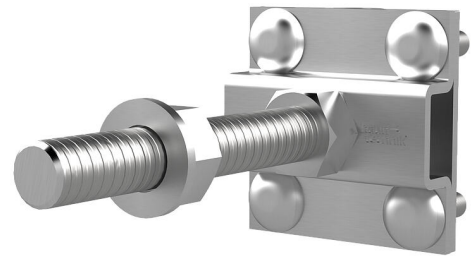

# Abrazadera cruzada

Para aislamientos perimetrales

## HEA KKL DM M12 A4

N° de artículo: 1700130010, GTIN: 4052487044882

Con pernos roscados largos para aislamiento perimetral. Se pueden atornillar a las roscas de conexión de entradas de derivación a tierra y puntos de derivación a tierra, y permiten la unión de barras de acero redondas o planas.

### Ventajas:

- Montaje sencillo gracias a la tecnología resistente a la torsión

### Material:

- V4A (AISI 316L)