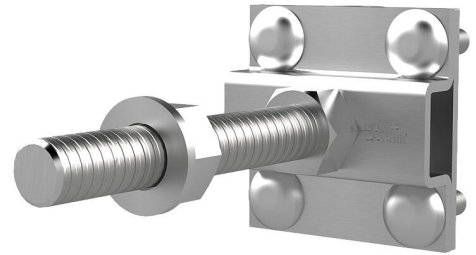

Abrazadera cruzada

Para aislamientos perimetrales

HEA KKL DM M16 SL A4

Nº de artículo: 1700130200, GTIN: 4052487129909

Con pernos roscados largos para aislamiento perimetral. Se pueden atornillar a las roscas de conexión de entradas de derivación a tierra y puntos de derivación a tierra, y permiten la unión de barras de acero redondas o planas.

Las imágenes pueden diferir respecto al producto seleccionado

HECHOS

Ventajas:

- Montaje sencillo gracias a la tecnología resistente a la torsión

Material:

- V4A (AISI 316L)

PROPIEDADES

Conexión roscada: M16