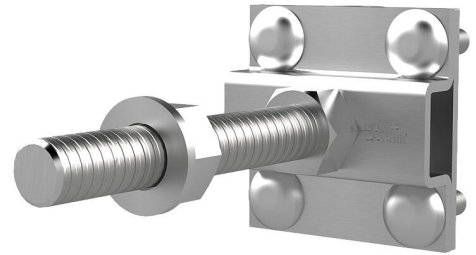

# Abrazadera cruzada

Para aislamientos perimetrales

## HEA KKL DM M16 A4

N° de artículo: 1700130020, GTIN: 4052487044899

Con pernos roscados largos para aislamiento perimetral. Se pueden atornillar a las roscas de conexión de entradas de derivación a tierra y puntos de derivación a tierra, y permiten la unión de barras de acero redondas o planas.

### Material:

- V4A (AISI 316L)

## PROPIEDADES

Conexión roscada: M16