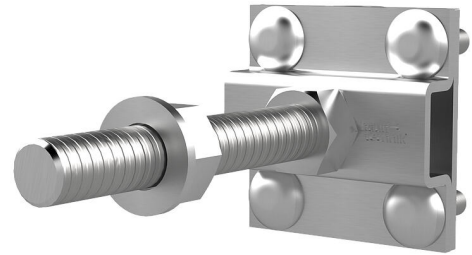

Abrazadera cruzada

Para aislamientos perimetrales

HEA KKL DM M12 SL A4

Nº de artículo: 1700130015, GTIN: 4052487130493

Con pernos roscados largos para aislamiento perimetral. Se pueden atornillar a las roscas de conexión de entradas de derivación a tierra y puntos de derivación a tierra, y permiten la unión de barras de acero redondas o planas.

Las imágenes pueden diferir respecto al producto seleccionado

HECHOS

Ventajas:

- Montaje sencillo gracias a la tecnología resistente a la torsión

Material:

- V4A (AISI 316L)

PROPIEDADES

Conexión roscada: M12