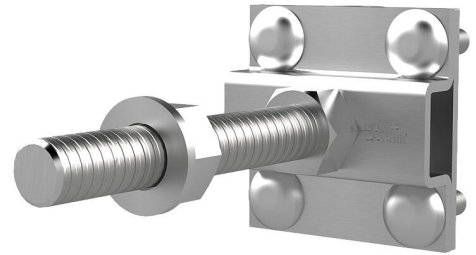

# Abrazadera cruzada

Para aislamientos perimetrales

## HEA KKL DM M12 A4

N° de artículo: 1700130010, GTIN: 4052487044882

Con pernos roscados largos para aislamiento perimetral. Se pueden atornillar a las roscas de conexión de entradas de derivación a tierra y puntos de derivación a tierra, y permiten la unión de barras de acero redondas o planas.

### Ventajas:

- Montaje sencillo gracias a la tecnología resistente a la torsión

### Material:

- V4A (AISI 316L)