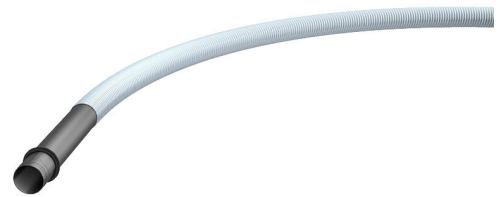

# Spiralschlauchsystem

flexibles Schutzrohrsystem für MSH/ESH Basic FUBO

## Hateflex14078 MRD3000

Artikel-Nr.: 1551008700, GTIN: 4052487159203

- **werkseitig auf Druckdichtheit geprüftes Leerrohrsystem**

- **inklusive Mantelrohr und aufgezogener 3-Stepdichtung**

Für Ein- und Mehrspartenhauseinführungen zur Erstellung eines durchgängigen Schutzrohrsystems bis zu den Hauptversorgungsleitungen. Angeschweißtes Mantelrohr mit 3-Stepdichtung zum Anschluss an Grundkörper der Hauseinführung für Gebäude ohne Keller.

### Vorteile:

- durchgängige Schutzrohrverbindung bis zu den Hauptversorgungsleitungen an der Grundstücksgrenze
- durch die mechanische Festigkeit des Spiralschlauches wird ein Mindestbiegeradius sichergestellt
- hohe Scheiteldruckfestigkeit

### Maße:

- Øi: 78 mm
- Øa: 87 mm