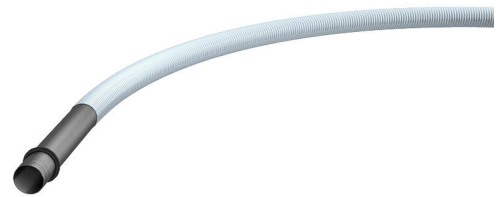

# Spiralschlauchsystem

flexibles Schutzrohrsystem für MSH/ESH Basic FUBO

## Hateflex14078 MRD4000

Artikel-Nr.: 3030314973, GTIN: 4052487224802

- **werkseitig auf Druckdichtheit geprüftes Leerrohrsystem**

- **inklusive Mantelrohr und aufgezogener 3-Stepdichtung**

Für Ein- und Mehrspartenhauseinführungen zur Erstellung eines durchgängigen Schutzrohrsystems bis zu den Hauptversorgungsleitungen. Angeschweißtes Mantelrohr mit 3-Stepdichtung zum Anschluss an Grundkörper der Hauseinführung für Gebäude ohne Keller.

### Vorteile:

- durchgängige Schutzrohrverbindung bis zu den Hauptversorgungsleitungen an der Grundstücksgrenze
- durch die mechanische Festigkeit des Spiralschlauches wird ein Mindestbiegeradius sichergestellt
- hohe Scheiteldruckfestigkeit

### Maße:

- Øi: 78 mm
- Øa: 87 mm