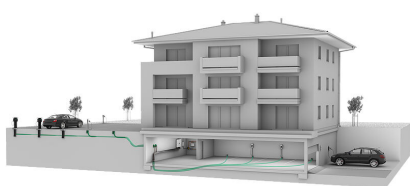

Werkstoff:

- Grundkörper: ABS
- Anschlussmuffen: EPDM

EIGENSCHAFTEN

VPE: 32

BILDER