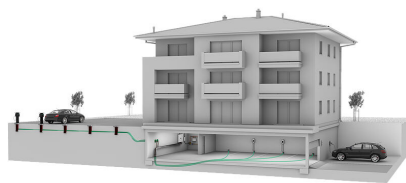

Werkstoff:

- Grundkörper: ABS
- Anschlussmuffen: EPDM

Eigenschaften

VPE: 1

Bilder