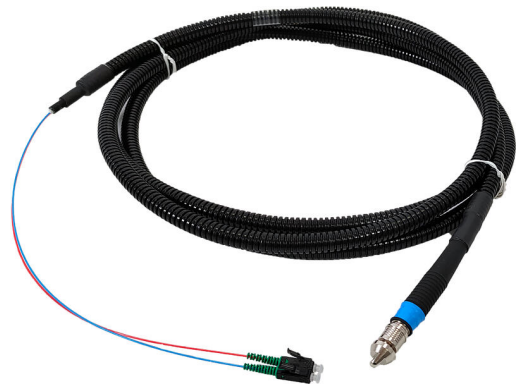

# 2LINE Quick-Connect Kabelsystem

zur Steckverbindung zwischen 2-LINE G-BOX und Hausanschluss

## 2LINE G-BOX CAB 2xQODC L10000

Artikel-Nr.: 3030403382, GTIN: 4052487231466

- **spleißlose Steckverbindung zwischen 2-LINE G-BOX und Hausanschluss**

- **wasserdichte Steckverbindung im Erdreich**
- **Endkunde kann den Anschluss selbst fertigstellen**

Vorkonfektioniertes, zweigeteiltes Patchkabelsystem mit wasserdichter QODC-Steckerverbindung.

Abbildung kann vom ausgewählten Produkt abweichen

### Vorteile:

- Faserüberlänge angepasst an 2LINE G-BOX KÜB
- längswasserdicht auf der gesamten Kabellänge
- 2LINE G-BOX muss nicht mehr geöffnet werden