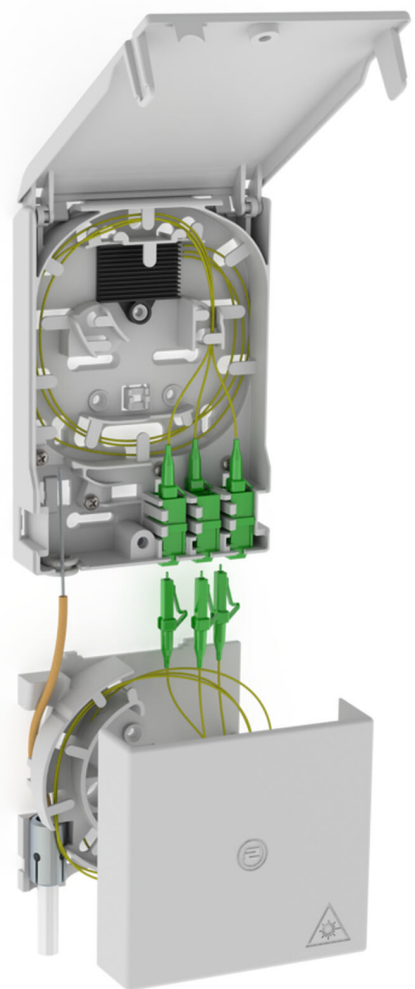

Glasfaserabschlusspunkt mit Kabelüberlängenbox

2LINE G-BOX GF-AP Set6

Artikel-Nr.: 3030354975, GTIN: 4052487227469

Zur Aufnahme von bis zu 6 LC/APC-Pigtails und 3 LC-Duplexkupplungen.

Abbildung kann vom ausgewählten Produkt abweichen

FAKTEN

Vorteile:

- schneller und einfacher Anschluss ohne ungewollte Dämpfungen dank optimaler Faserführung

Lieferumfang:

- Beispiel: 2LINE G-BOX GF-AP Set6 + KUEB
- 1 Stück Glasfaserabschlusspunkt mit 12-facher Spleißablage
- 3 Stück LC/APC-Duplex-Kupplungen
- 6 Stück LC/APC-Pigtails
- 1 Stück Kabelüberlängenbox
- Befestigungs- und Verschlussmaterial

Maße:

- Gf-AP (H x B x T): 135 x 96 x 27 mm
- KÜB (H x B x T): 90 x 96 x 27 mm

Eigenschaften:

- Aufnahme von bis zu 3 LC Duplex-Kupplungen und 6 LC-Pigtails
- zur Ablage von Kabelüberlängen

Werkstoff:

- PC/ABS-FR

EIGENSCHAFTEN

Besonderheit: Gf-AP inkl. 6x LC/APC Pigtails

BILDER