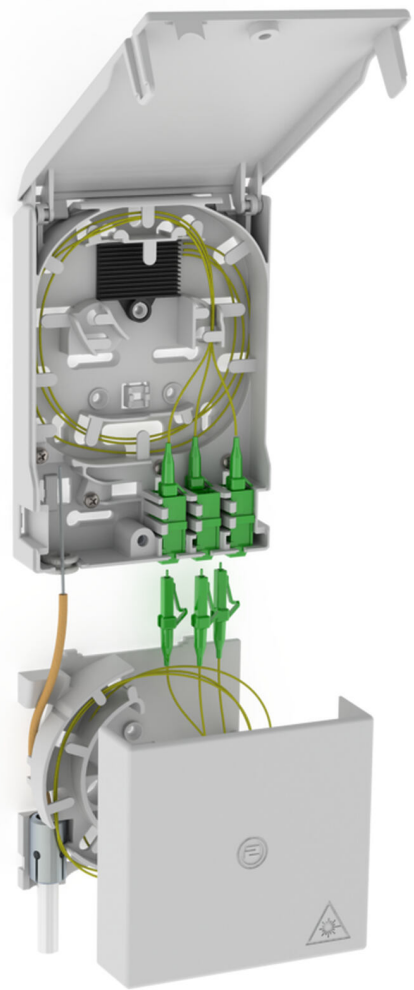

Glasfaserabschlusspunkt mit Kabelüberlängenbox

2LINE G-BOX GF-AP Set4

Artikel-Nr.: 3030354972, GTIN: 4052487227438

Zur Aufnahme von bis zu 6 LC/APC-Pigtails und 3 LC-Duplexkupplungen.

Abbildung kann vom ausgewählten Produkt abweichen

FAKTEN

Vorteile:

- schneller und einfacher Anschluss ohne ungewollte Dämpfungen dank optimaler Faserführung

Lieferumfang:

- Beispiel: 2LINE G-BOX GF-AP Set6 + KUEB
- 1 Stück Glasfaserabschlusspunkt mit 12-facher Spleißablage
- 3 Stück LC/APC-Duplex-Kupplungen
- 6 Stück LC/APC-Pigtails
- 1 Stück Kabelüberlängenbox
- Befestigungs- und Verschlussmaterial

Maße:

- Gf-AP (H x B x T): 135 x 96 x 27 mm
- KÜB (H x B x T): 90 x 96 x 27 mm

Eigenschaften:

- Aufnahme von bis zu 3 LC Duplex-Kupplungen und 6 LC-Pigtails
- zur Ablage von Kabelüberlängen

Werkstoff:

- PC/ABS-FR

EIGENSCHAFTEN

Besonderheit: Gf-AP inkl. 4x LC/APC Pigtails

BILDER