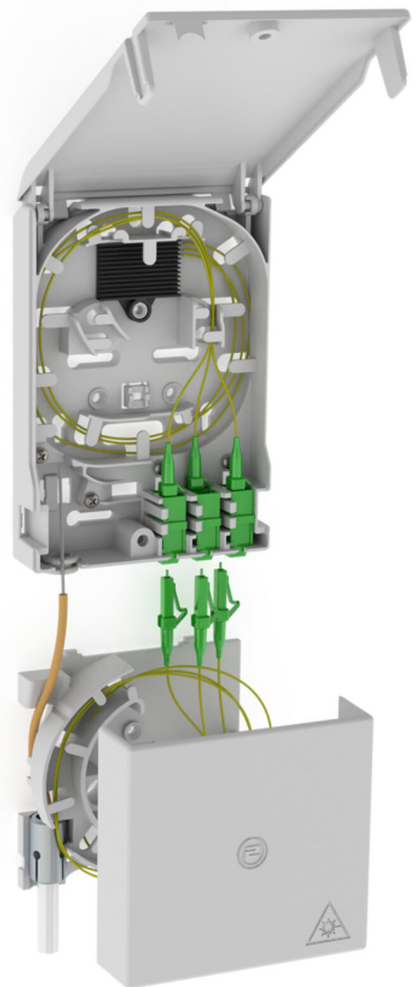

# Glasfaserabschlusspunkt mit Kabelüberlängenbox

## 2LINE G-BOX GF-AP Set2

Artikel-Nr.: 3030354968, GTIN: 4052487227414

Zur Aufnahme von bis zu 6 LC/APC-Pigtails und 3 LC-Duplexkupplungen.

Abbildung kann vom ausgewählten Produkt abweichen

## Vorteile:

- schneller und einfacher Anschluss ohne ungewollte Dämpfungen dank optimaler Faserführung

## Lieferumfang:

- Beispiel: 2LINE G-BOX GF-AP Set6 + KUEB
- 1 Stück Glasfaserabschlusspunkt mit 12-facher Spleißablage
- 3 Stück LC/APC-Duplex-Kupplungen
- 6 Stück LC/APC-Pigtails
- 1 Stück Kabelüberlängenbox
- Befestigungs- und Verschlussmaterial