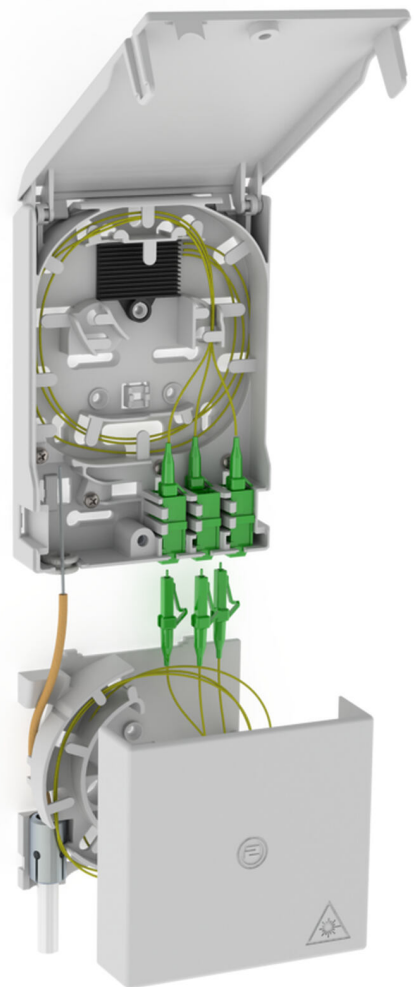

Glasfaserabschlusspunkt mit Kabelüberlängenbox

2LINE G-BOX GF-AP Set3 + KUEB

Artikel-Nr.: 3030354958, GTIN: 4052487227513

Zur Aufnahme von bis zu 6 LC/APC-Pigtails und 3 LC-Duplexkupplungen.

Abbildung kann vom ausgewählten Produkt abweichen

FAKTEN

Vorteile:

- schneller und einfacher Anschluss ohne ungewollte Dämpfungen dank optimaler Faserführung

Lieferumfang:

- Beispiel: 2LINE G-BOX GF-AP Set6 + KUEB
- 1 Stück Glasfaserabschlusspunkt mit 12-facher Spleißablage
- 3 Stück LC/APC-Duplex-Kupplungen
- 6 Stück LC/APC-Pigtails
- 1 Stück Kabelüberlängenbox
- Befestigungs- und Verschlussmaterial

Maße:

- Gf-AP (H x B x T): 135 x 96 x 27 mm
- KÜB (H x B x T): 90 x 96 x 27 mm

Eigenschaften:

- Aufnahme von bis zu 3 LC Duplex-Kupplungen und 6 LC-Pigtails
- zur Ablage von Kabelüberlängen

Werkstoff:

- PC/ABS-FR

EIGENSCHAFTEN

Besonderheit: Gf-AP inkl. 3x LC/APC Pigtails + KÜB

BILDER