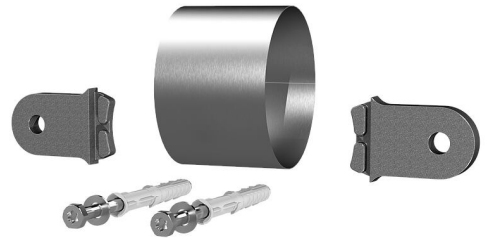

# Stützrohr-Set

für ESH PolySafe inklusive Verdrehsicherungslaschen

## ESH PolySafe SRS

Artikel-Nr.: 1910010299, GTIN: 4052487165778

Abbildung kann vom ausgewählten Produkt abweichen

### Lieferumfang:

- 1 Stück Ausgleichsrohr
- 2 Stück Verdrehsicherungslaschen
- 2 Stück Rahmendübel SXR 10 x 80

### Werkstoff:

- Rohr: V2A (AISI 304L)
- Laschen: glasfaserverstärktes Polyamid