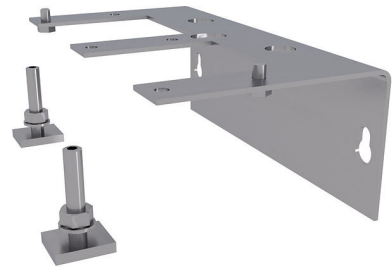

Befestigungswinkel

geeignet für MSH Basic FUBO SR2-SR4 EBT

FUBO-FIX BW

Artikel-Nr.: 3030500534, GTIN: 4052487245319

Zur Fixierung der Einbauteile MSH Basic FUBO SR2-SR4 EBT an der Aufstellvorrichtung FUBO-FIX AV.

Abbildung kann vom ausgewählten Produkt abweichen

FAKTEN

Lieferumfang:

- Befestigungswinkel
- Befestigungselemente

Werkstoff:

- Befestigungswinkel: Stahl St37