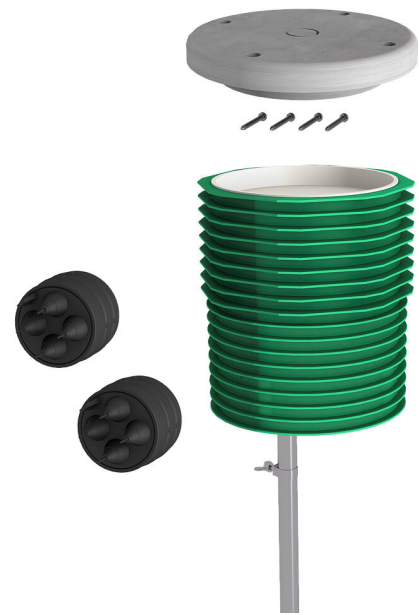

### ETGAR FB SET

Artikel-Nr.: 3030482075, GTIN: 4052487242202

- **anschlussfertiges Fundamentsystem zur Installation von elektrischen Endgeräten**

Zur Verteilung von Strom- und Kommunikationsleitungen im Garten, zur sicheren Installation von Gartenleuchten, Energieladesäulen etc. und zum Anschluss an das Leerrohrsystem der Hausausführung ETGAR.

### Vorteile:

- geeignet zur sicheren Befestigung von Gartenleuchten, Energieladesäulen, uvm.
- jederzeitige Nachbelegung durch das durchgängige Leerrohrsystem möglich, ohne Aufgraben